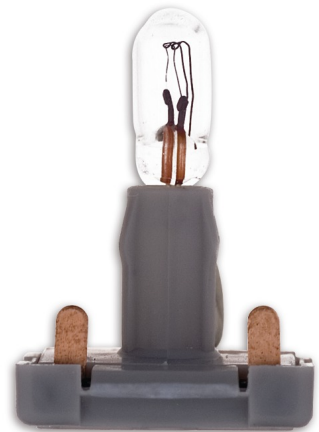

Glim-/gloeilampjes inbouw
Steekgloeilampje

Geschikt voor inbouwsokkels 2000/..., 2020/..., 2061/..., 2025 U.
Voor schakelaars/impulsdrukkers.

Nominale spanning: 12 V,
Nominale stroom: 40 mA

Bestelnummer: 1784-0-0289
Artikelnummer: 8345-1
EA-nummer: 4011395185506