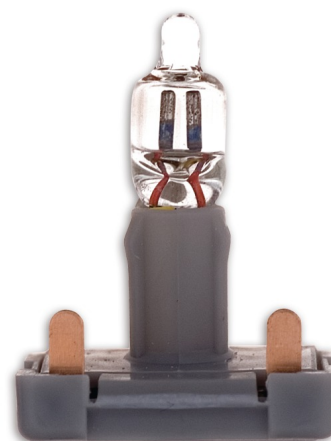

Glim-/gloeilampjes inbouw
Steekglimlampje

Geschikt voor inbouwsokkels 2000/..., 2020/..., 2061/..., 2025 U.
Veel licht gevend.
Voor lichtsignalen.

Nominale spanning: 230 V,
Nominale stroom: 1 mA
Vervangbaar steekglimlampje.

Bestelnummer: 1784-0-0560
Artikelnummer: 8352
EA-nummer: 4011395534106