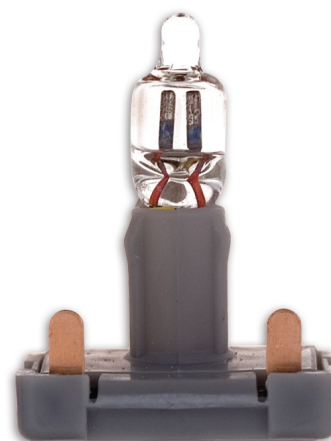

Glim-/gloeilampjes inbouw
Steekglimlampje

Geschikt voor inbouwsokkels 2000/..., 2020/..., 2025.
Voor schakelaars/impulsdrukkers, NIET voor serieschakelaar.
Universele verlichting.

Nominale spanning: 230 V,
Nominale stroom: 0,4 mA
Vervangbaar steekglimlampje.

Bestelnummer: 1784-0-0545
Artikelnummer: 8350
EA-nummer: 4011395534007