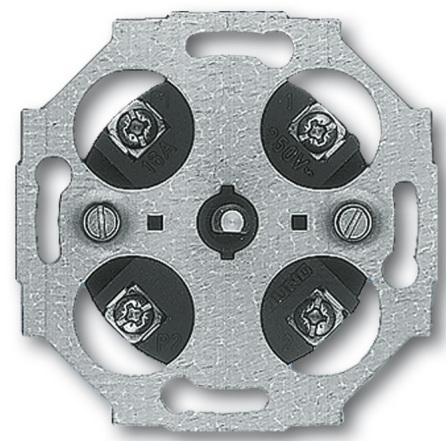

Sokkels voor jaloeziesturing/tijdschakelklokken
Tijdschakelkloksokkel
2-polig, verbreekcontact (NC), voor trappenhuizen, buitenlampen, ventil:

Looptijd: 120 min.

Voor het tijdgeprogrammeerd schakelen van elektrische verbruikers.

Nominale spanning: 230 V~, +10 % / -10 %,

Nominale stroom: 16 A, cos phi 0,25

Alleen voor schroefbevestiging., Geschikt voor montage in standaard inbouwdoos volgens DIN 49073, deel 1.

Bestelnummer: 1043-0-0124