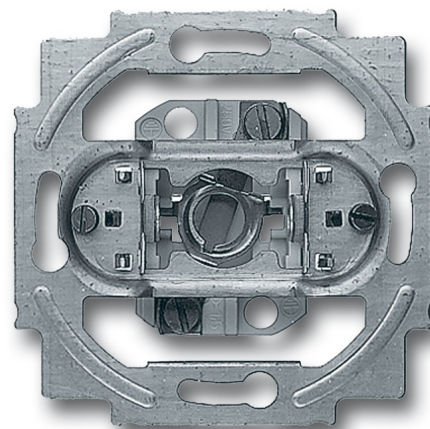

Sokkels voor led-licht/noodlicht/infolicht/lichtsignaal
Lichtsignaalsokkel
met E10-schroefdraad

Zonder lens.

Nominale spanning: 250 V~,
Verlichtbaar door montage van het lampje 8302, 8340, 8341, 8342, 8343. Voor een intensievere verlichting raden wij het lampje 8340 aan.

Bestelnummer: 1511-0-0096
Artikelnummer: 2661 U
EA-nummer: 4011395059005