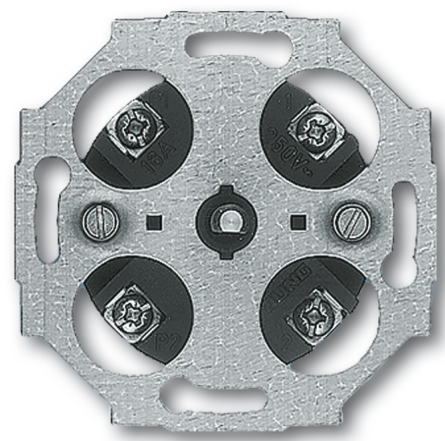

Sokkels voor jaloeziesturing/tijdschakelklokken
Tijdschakelkloksokkel
2-polig, verbreekcontact (NC), voor trappenhuizen, buitenlampen, ventil:

Looptijd: 15 min.

Voor het tijdgeprogrammeerd schakelen van elektrische verbruikers.

Nominale spanning: 230 V~, +10 % / -10 %,

Nominale stroom: 16 A, cos phi 0,25

Alleen voor schroefbevestiging., Geschikt voor montage in standaard inbouwdoos volgens DIN 49073, deel 1.

Bestelnummer: 1043-0-0025