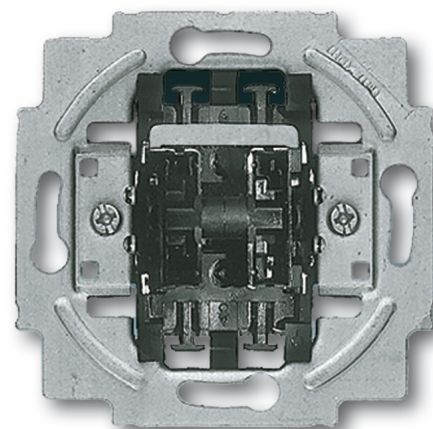

Sokkels voor jaloeziesturing/tijdschakelklokken  
Jaloezieschakelaarsokkel  
1-polig, schakelaar.

Met onderling mechanisch vergrendelde wippen.

Nominale spanning: 250 V~,

Nominale stroom: 10 A

Geschikt voor montage in standaard inbouwdoos volgens DIN 49073, deel 1., Met deze jaloeziebediening wordt een te snel omschakelen van de looprichting verhinderd.