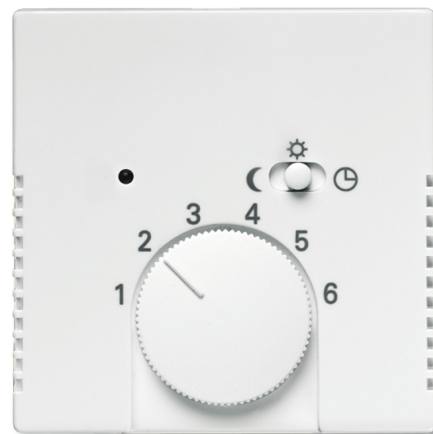

Bedieningselementen voor kamertemperatuurregelaars
Centraalplaat
voor kamerthermostaat

Met schuifschakelaar voor nachtverlaging.
Voor kamerthermostaat 1095 U, 1096 U en 1095 UF.

Bestelnummer: 1710-0-3569
Artikelnummer: 1795-84
EA-nummer: 4011395044001