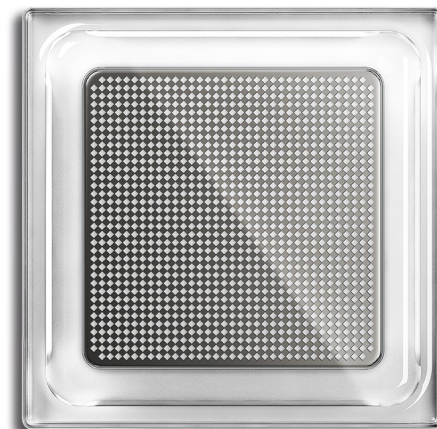

Busch-iceLight®
Wandmodule Busch-iceLight®
5 lichtrichtingen / Infolicht.

Voor sfeer-, omgevings-, oriënteringsverlichting en Infolicht.

Lichtuitstraling naar alle vier zijden en naar voren.

Voor opname van decor-inleggers en pictogrammen, type 2144/xx-19 en 2144-19.

Standaard-inlegger 2144-19 bij levering voorgemonteerd.

Afmetingen (h x b x d): 63 mm x 63 mm x 15 mm,

Bestelnummer: 1510-0-0008

Artikelnummer: 2068/14-84

EA-nummer: 4011395132784