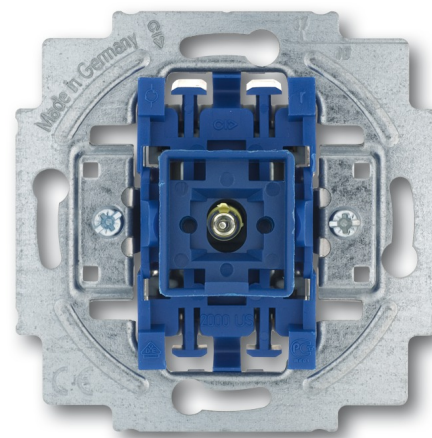

Sokkels voor inbouw-schakelaarprogramma's  
Wipcontroleschakelaar-sokkel  
wissel met N-klem

Met glimlampje.

Nominale spanning: 250 V~,

Nominale stroom: 10 AX

Met 1 mA glimlampje., Geschikt voor montage in standaard inbouwdoos volgens DIN 49073, deel 1.,  
Verlichtbaar door montage van het lampje 8360, 8362, 8363, 8365, 8366 en 8367 en led-verlichtingen.

Bestelnummer: 1022-0-0474

Artikelnummer: 2000/6 USK

EA-nummer: 4011395010501