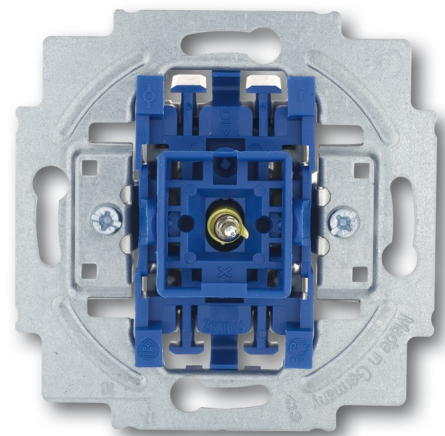

Sokkels voor inbouw-schakelaarprogramma's
Wipcontroleschakelaar-sokkel
wissel met N-klem

Met glimlampje.

Nominale spanning: 250 V~,

Nominale stroom: 10 AX

Met 1 mA glimlampje., Geschikt voor montage in standaard inbouwdoos volgens DIN 49073, deel 1.,
Verlichtbaar door montage van het lampje 8360, 8362, 8363, 8365, 8366 en 8367 en led-verlichtingen.

Bestelnummer: 1022-0-0656

Artikelnummer: 2000/2 UK

EA-nummer: 4011395780503