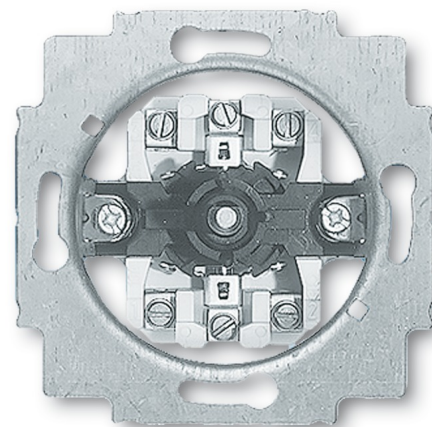

Sokkels voor jaloeziesturing/tijdschakelklokken
Jaloezieschakelaarsokkel
2-polig.

Met draaigreep/jaloezieschakelaar/-impulsgever.

Nominale spanning: 250 V~,

Nominale stroom: 10 AX

Geschikt voor montage in standaard inbouwdoos volgens DIN 49073, deel 1., Met deze jaloeziebediening wordt een te snel omschakelen van de looprichting verhinderd.

Bestelnummer: 1101-0-0542

Artikelnummer: 2713 U

EA-nummer: 4011395040904