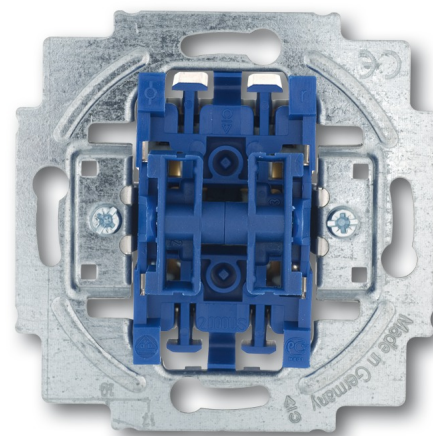

Sokkels voor jaloeziesturing/tijdschakelklokken
Jaloezieschakelaarsokkel
1-polig, schakelaar.

Met onderling mechanisch vergrendelde wippen.

Nominale spanning: 250 V~,

Nominale stroom: 10 AX

Geschikt voor montage in standaard inbouwdoos volgens DIN 49073, deel 1., Met deze jaloeziebediening wordt een te snel omschakelen van de looprichting verhinderd.

Bestelnummer: 1012-0-1309

Artikelnummer: 2000/4 US

EA-nummer: 4011395008706