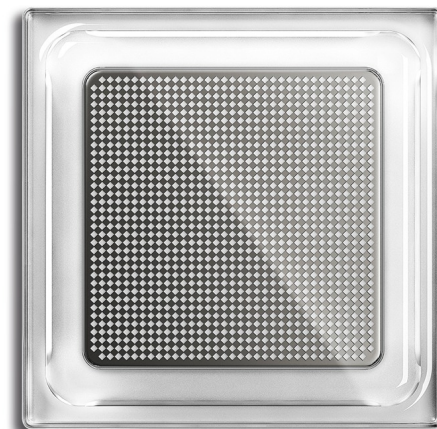

Busch-iceLight®
Wandmodule Busch-iceLight®
1 lichtrichting

Voor omgevings-, sfeer- en oriënteringsverlichting.
Lichtuitstraling naar boven of beneden.
Voor opname van decor-inleggers type 2144-19, 2144/1x-19 en 2144/2x-19.
Standaard-inlegger 2144-19 bij levering voorgemonteerd.

Afmetingen (h x b x d): 63 mm x 63 mm x 15 mm,

Bestelnummer: 1510-0-0005
Artikelnummer: 2068/11-84
EA-nummer: 4011395132753